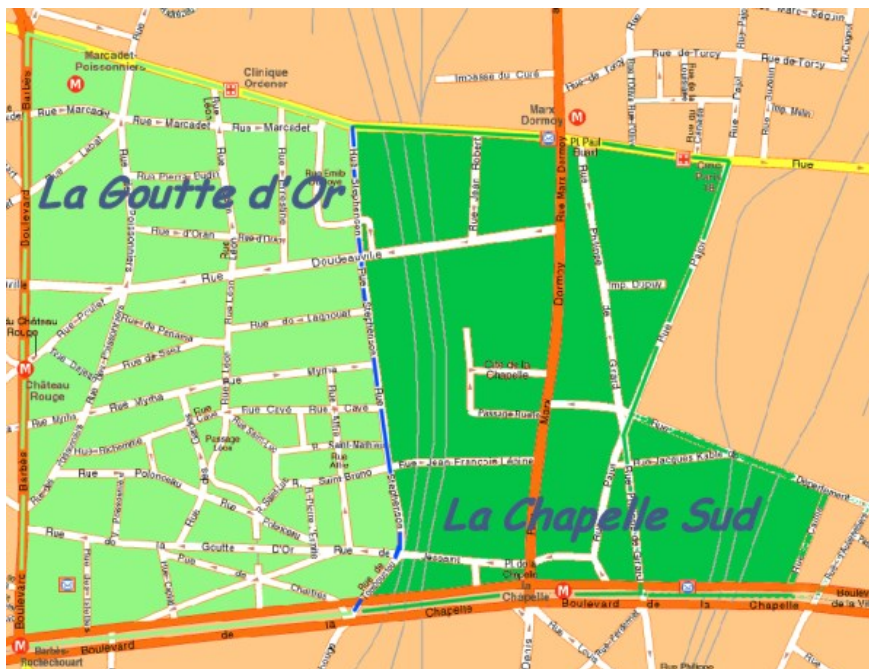

## Être membre de l'ADCLJC ?

Depuis près de 45 ans, les éducateurs de l'ADCLJC, dans la rue ou dans leurs locaux, accompagnent les jeunes de La Chapelle et de la Goutte d'Or. Ils sont des visages familiers dans le paysage de nos quartiers, que ce soit dans les moments de fête ou dans les instants de cafard.