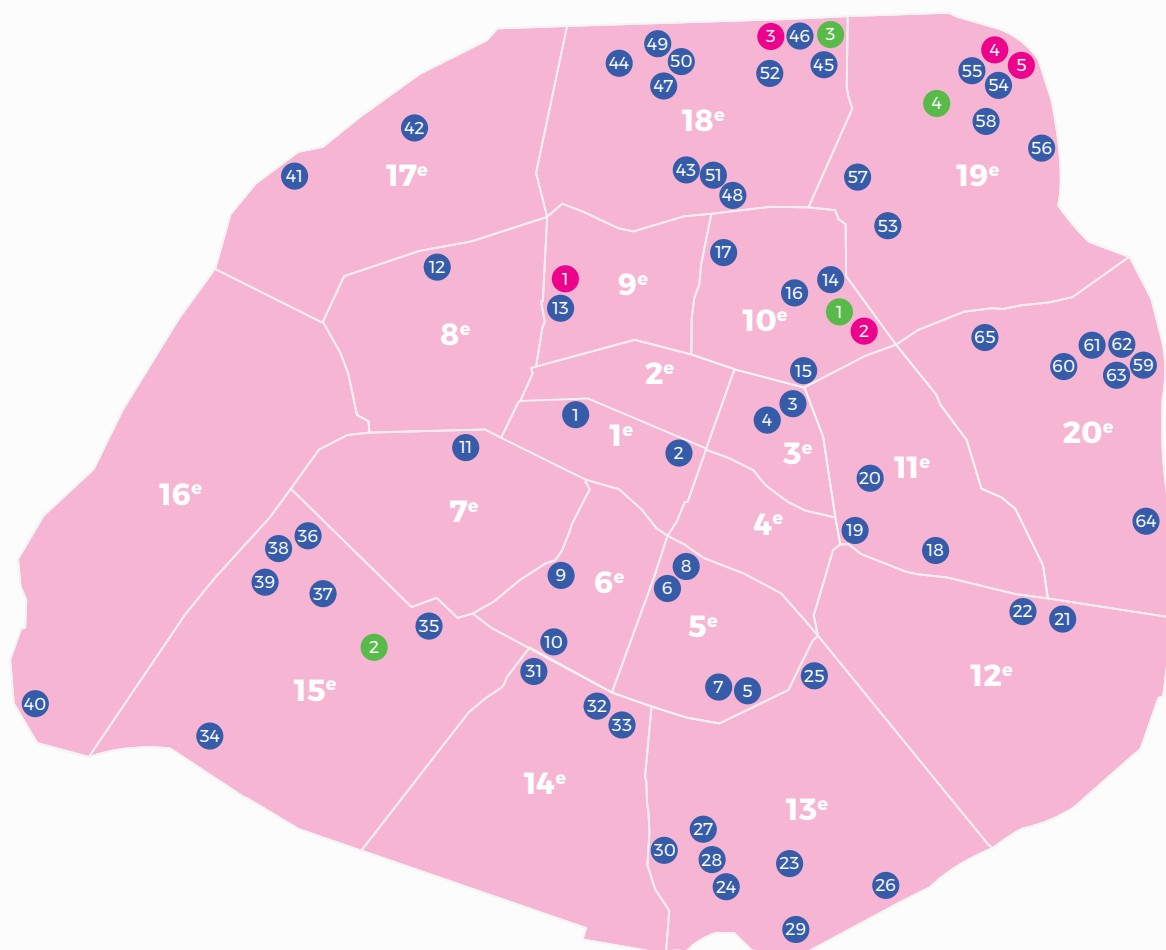

OÙ MANGER À PARIS ?

La Ville de Paris, l'État (DRIHL) et la Fédération des acteurs de la solidarité ont répertorié pour vous les **points de distribution alimentaire de rue** ouverts pendant la crise du Covid-19

MISE À JOUR LE 20 AVRIL 2020

OÙ TROUVER ?

- les paniers-repas
- les petits-déjeuners
- les repas chauds