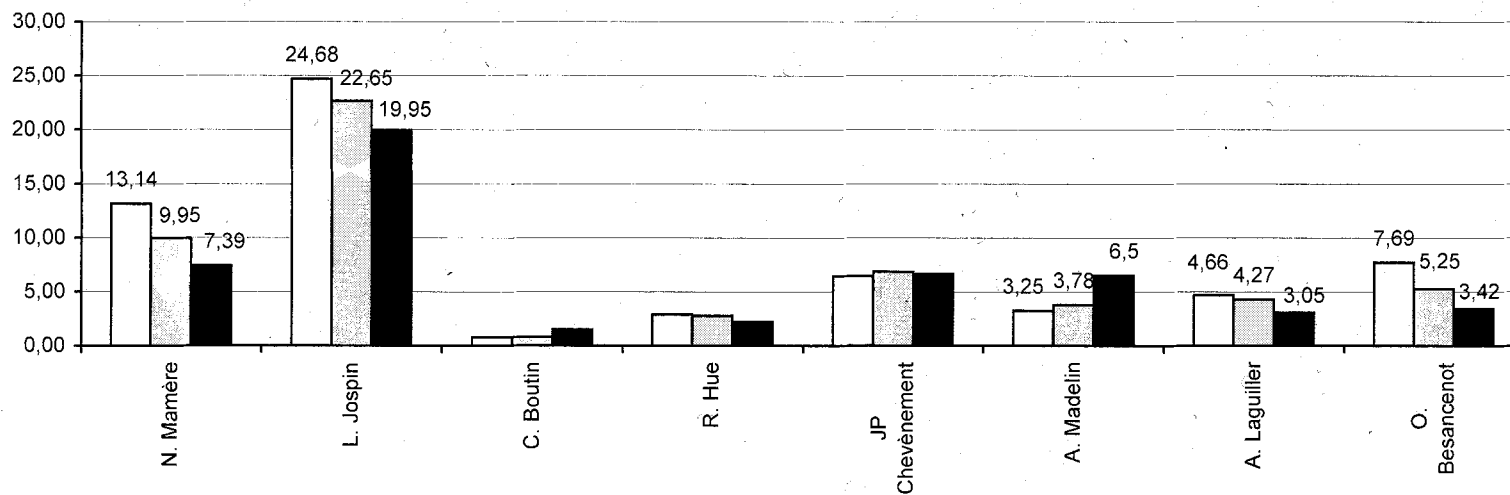

# LE VOTE A LA GOUTTE D'OR

Elections Présidentielles 2002,  
1er tour, 21 Avril

Goutte d'Or | 18è arr. | Paris

Goutte d'Or | 18è arr. | Paris

GI 04.05

# LE VOTE A LA GOUTTE D'OR

Elections Présidentielles 2002,  
1er tour, 21 Avril

Observatoire de la Vie Locale	31,15	31,24	29,81	Blancs et nuls	2,17	2,08	1,85
-------------------------------	-------	-------	-------	----------------	------	------	------