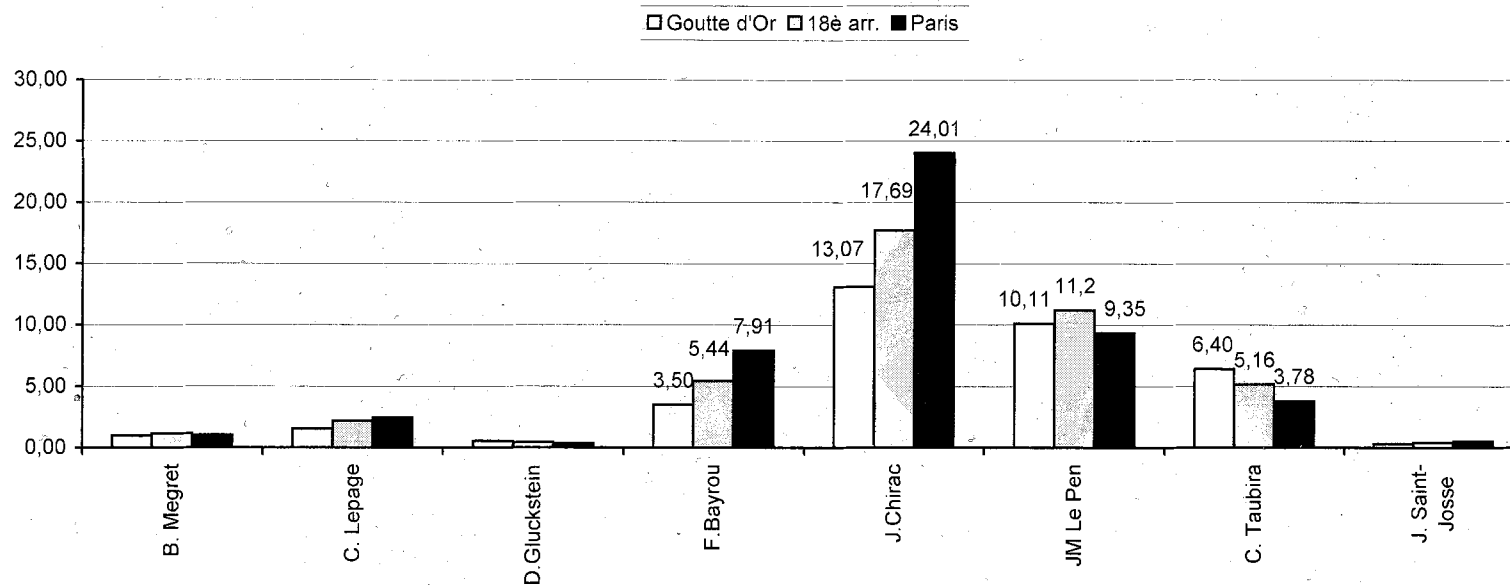

# LE VOTE A LA GOUTTE D'OR

Elections Présidentielles 2002,  
1er tour, 21 Avril

Goutte d'Or | 18è arr. | Paris

Goutte d'Or | 18è arr. | Paris

GI 04.05

# LE VOTE A LA GOUTTE D'OR

Elections Présidentielles 2002,  
1er tour, 21 Avril

Observatoire de la Vie Locale	31,15	31,24	29,81	Blancs et nuls	2,17	2,08	1,85
-------------------------------	-------	-------	-------	----------------	------	------	------