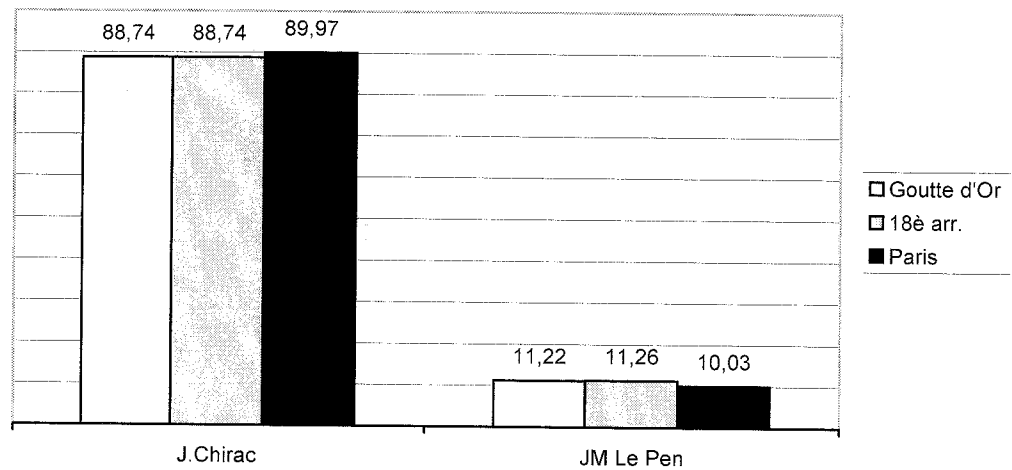

Goutte d'Or	18è arr.	Paris
Abstention	21,00	19,08	17,06

	Goutte d'Or	18è arr.	Paris
Blancs et nuls	3,51	3,1	2,74

Données sources

	Inscrits	Abstention	Blancs et nuls	J.Chirac	JM Le Pen
Goutte d'Or	8620	21,00	3,51	88,74	11,22
18è arr.	83142	19,08	3,1	88,74	11,26
Paris	1081313	17,06	2,74	89,97	10,03